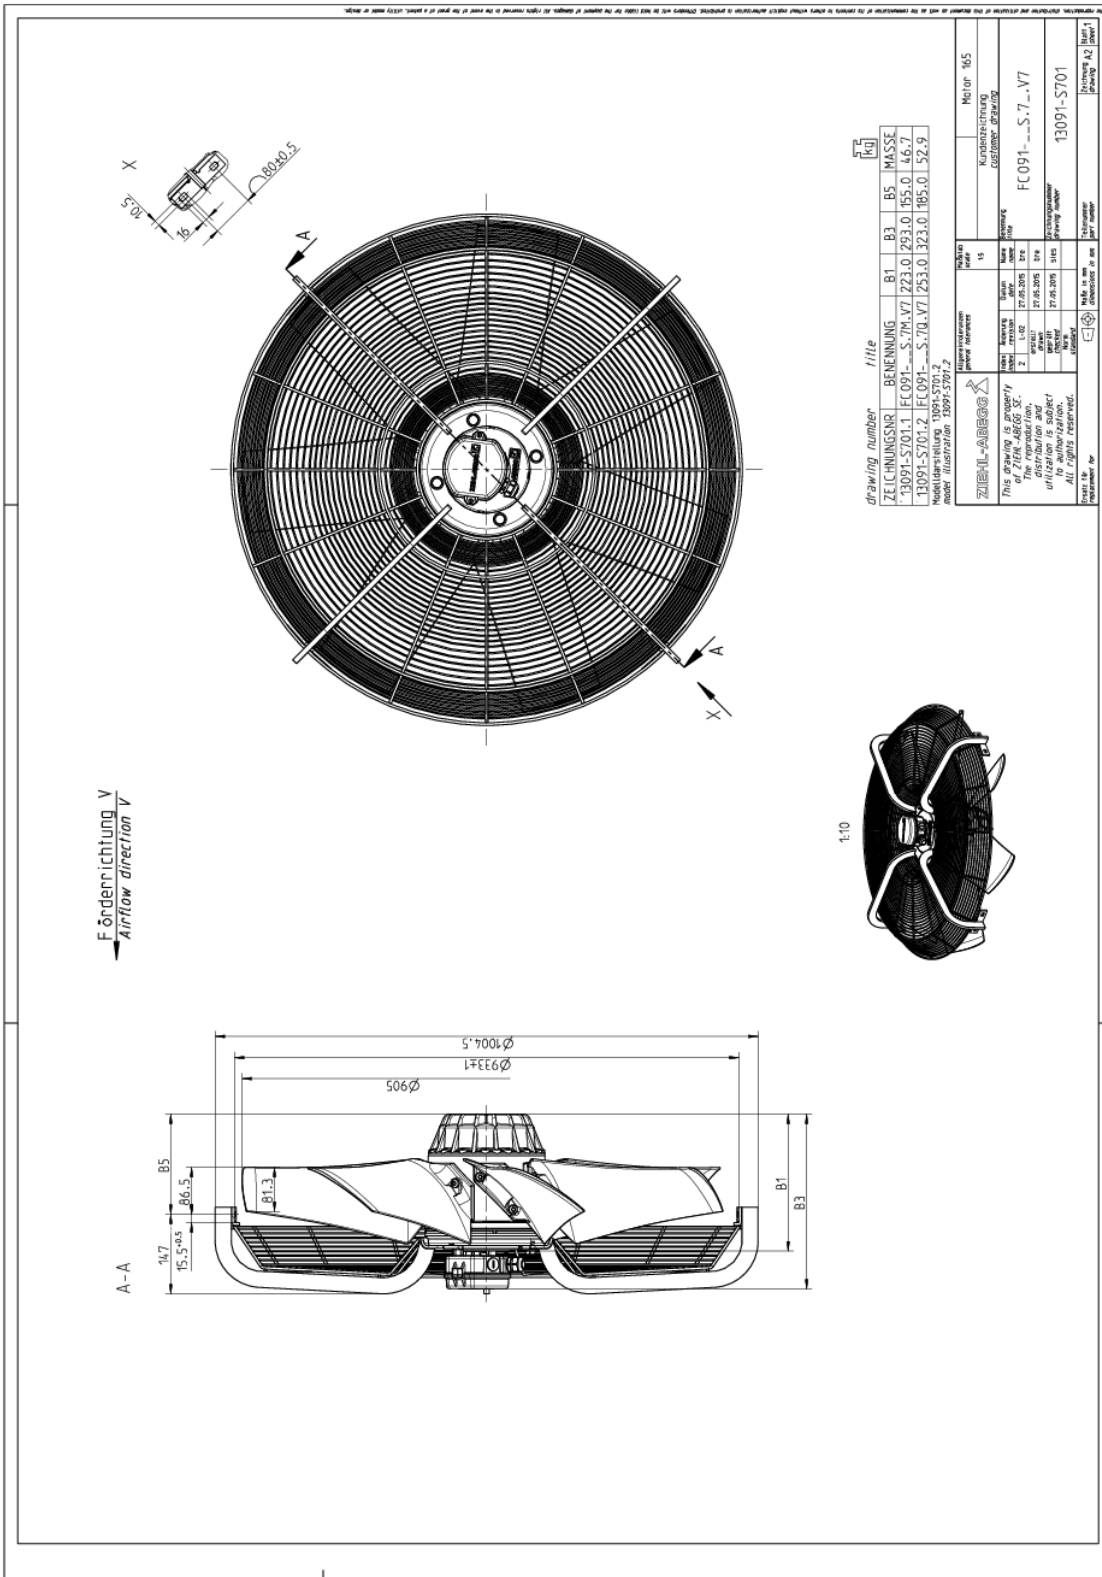

6. Drawing

Dimensions in mm

Shown drawing is just to show the dimensions of the fan.

www.ziehl-abegg.com
 Erstellungsdatum

Movement by Perfection | Bewegung durch Perfektion